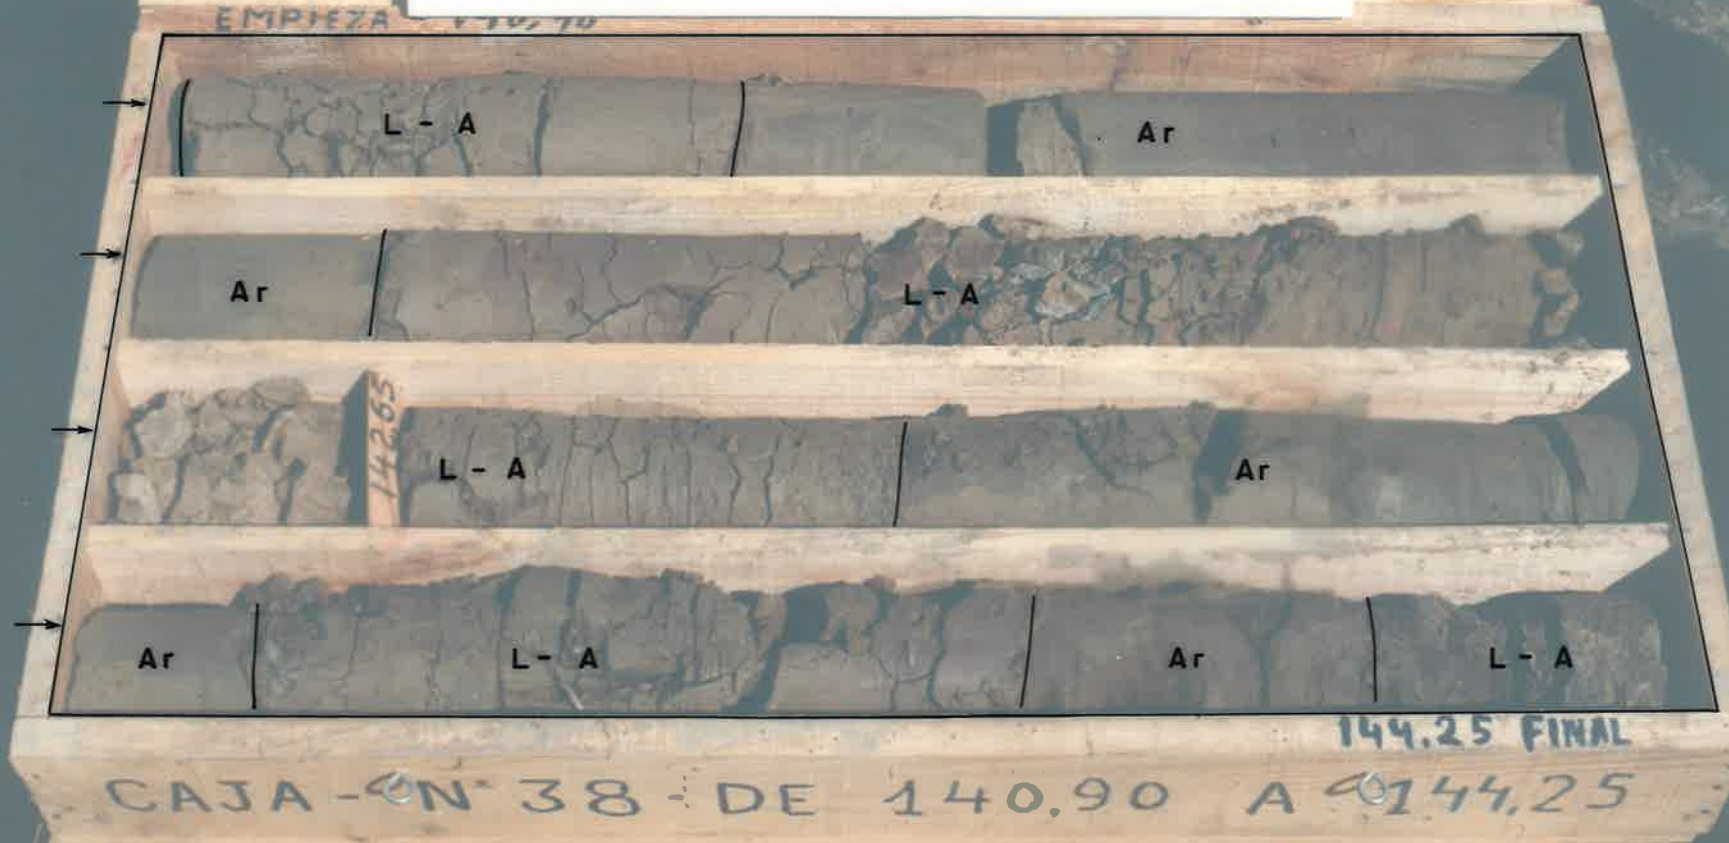

SONDEO ITGE caja n° 38

PALLARUELO, N° 1

DE 140,90 m. A 144,25 m.