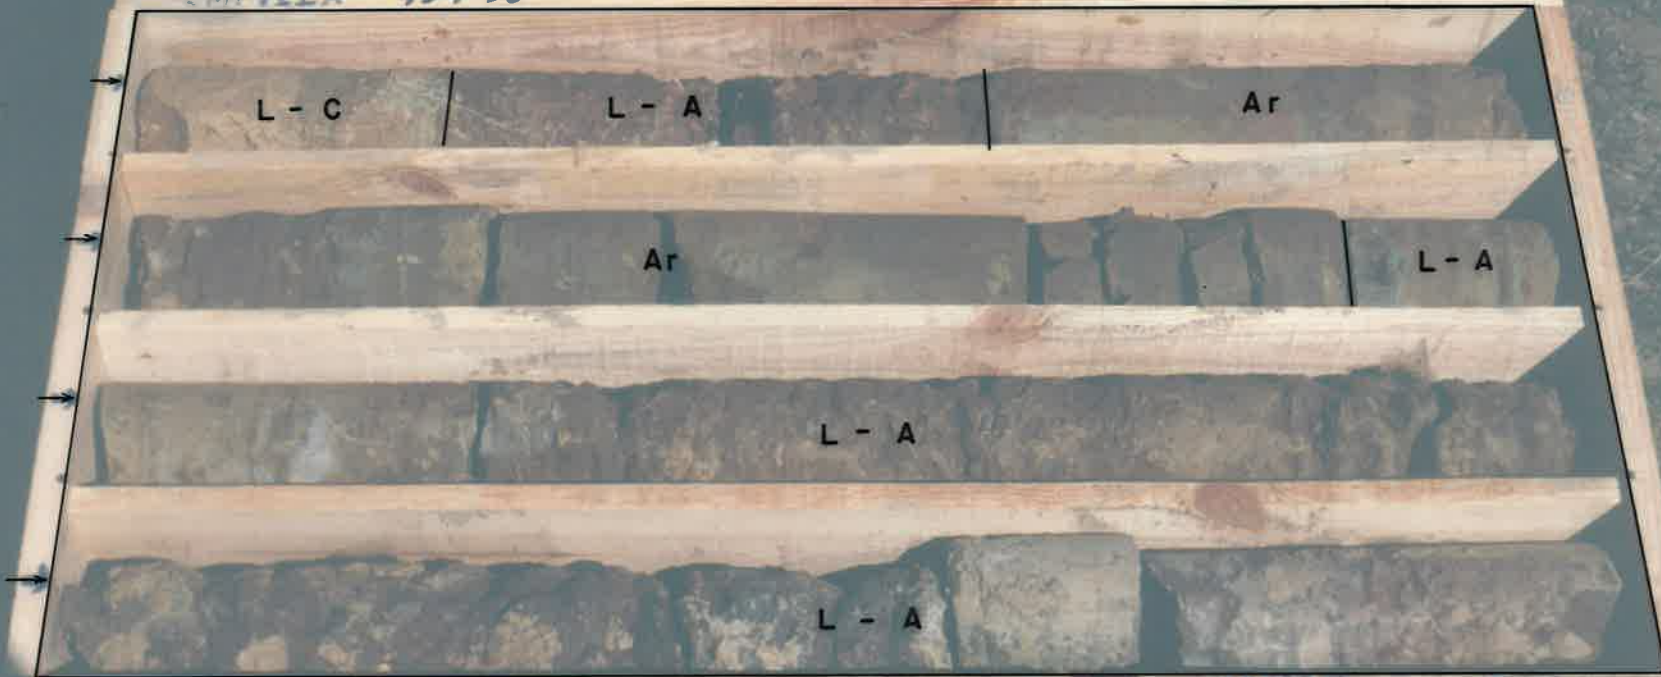

SONDEO ITGE caja n° 143

PALLARUELO, N° 1

DE 157,50 m. A 161,00 m.

EMPIEZA 157'50

161'00

FINAL

CAJA N° 4-3 DE 15750

A 161-