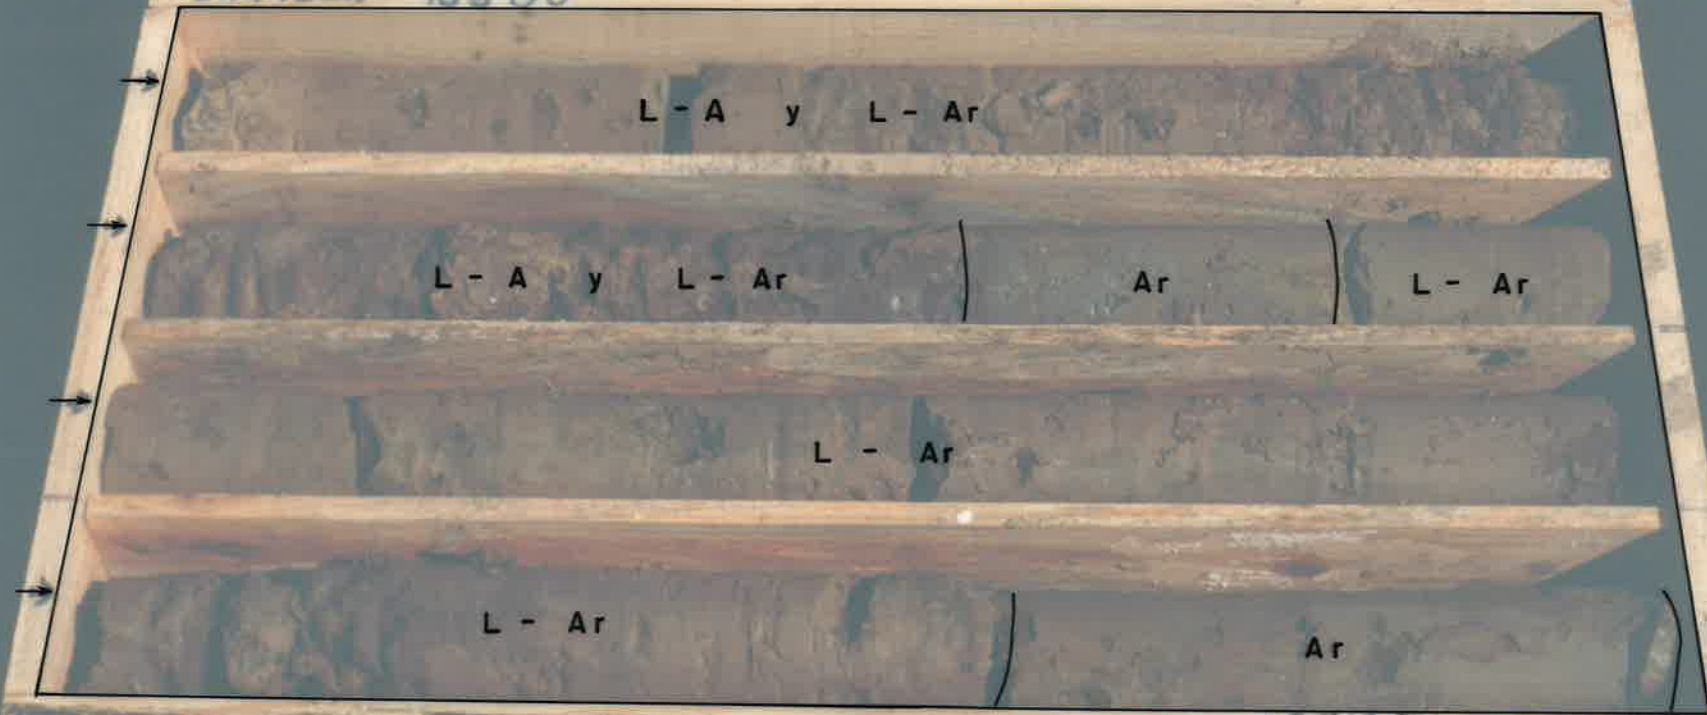

SONDEO ITGE caja n° 52

PALLARUELO, N° 1

DE 189,80 m. A 193,25 m.

EMPIEZA 189'80

193'25 FINAL

CAJA N° 52 - DE - 189.80 - A 193.25