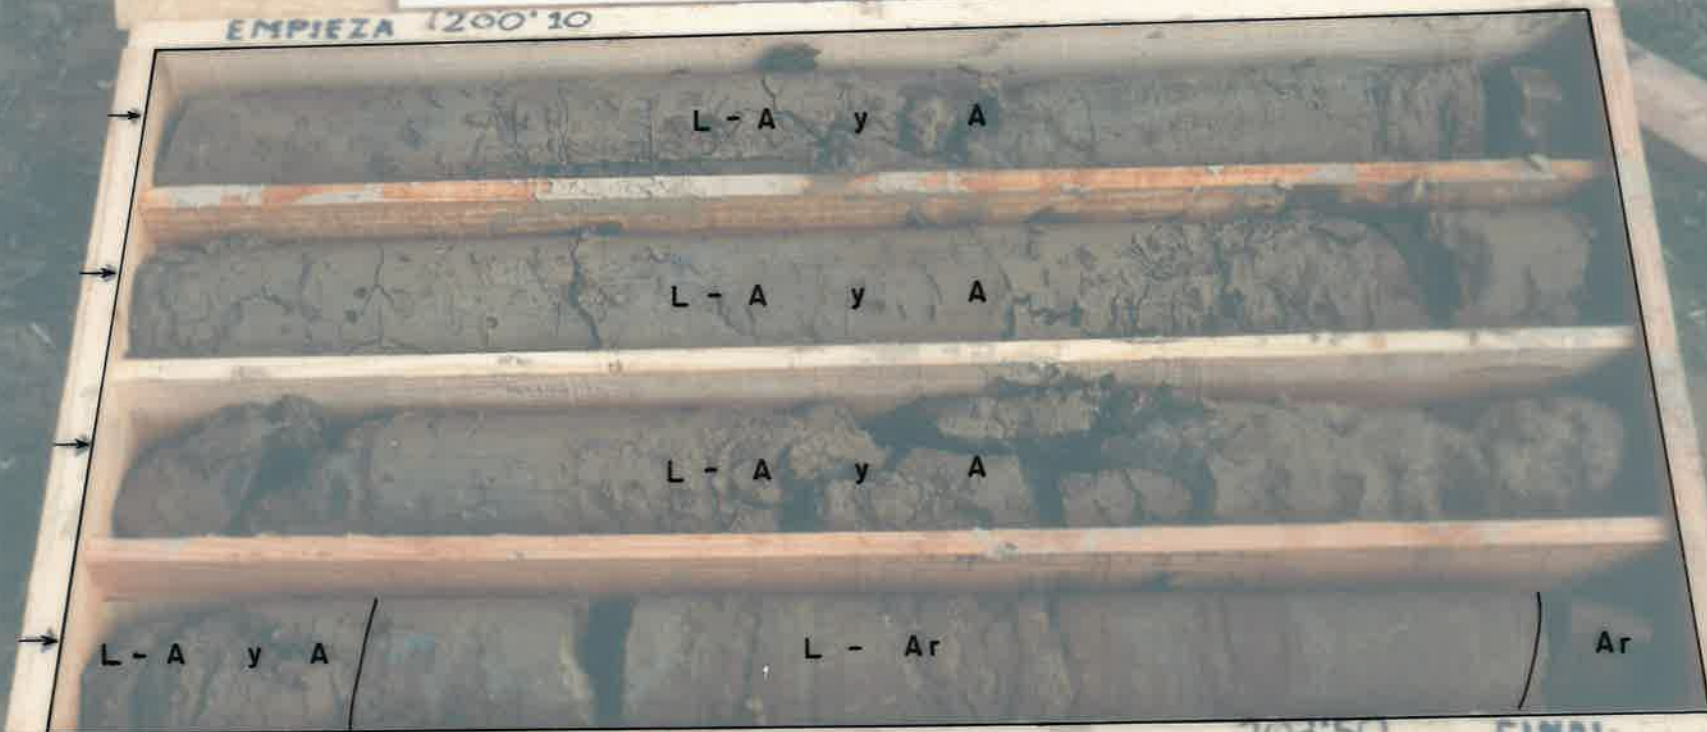

SONDEO ITGE caja n° 55

PALLARUELO, N° 1

DE 200,10 m. A 203,50 m.

EMPIEZA 200'10

203'50 FINAL

CAJA - N° 55 - DE - 200.10 - A - 203.50