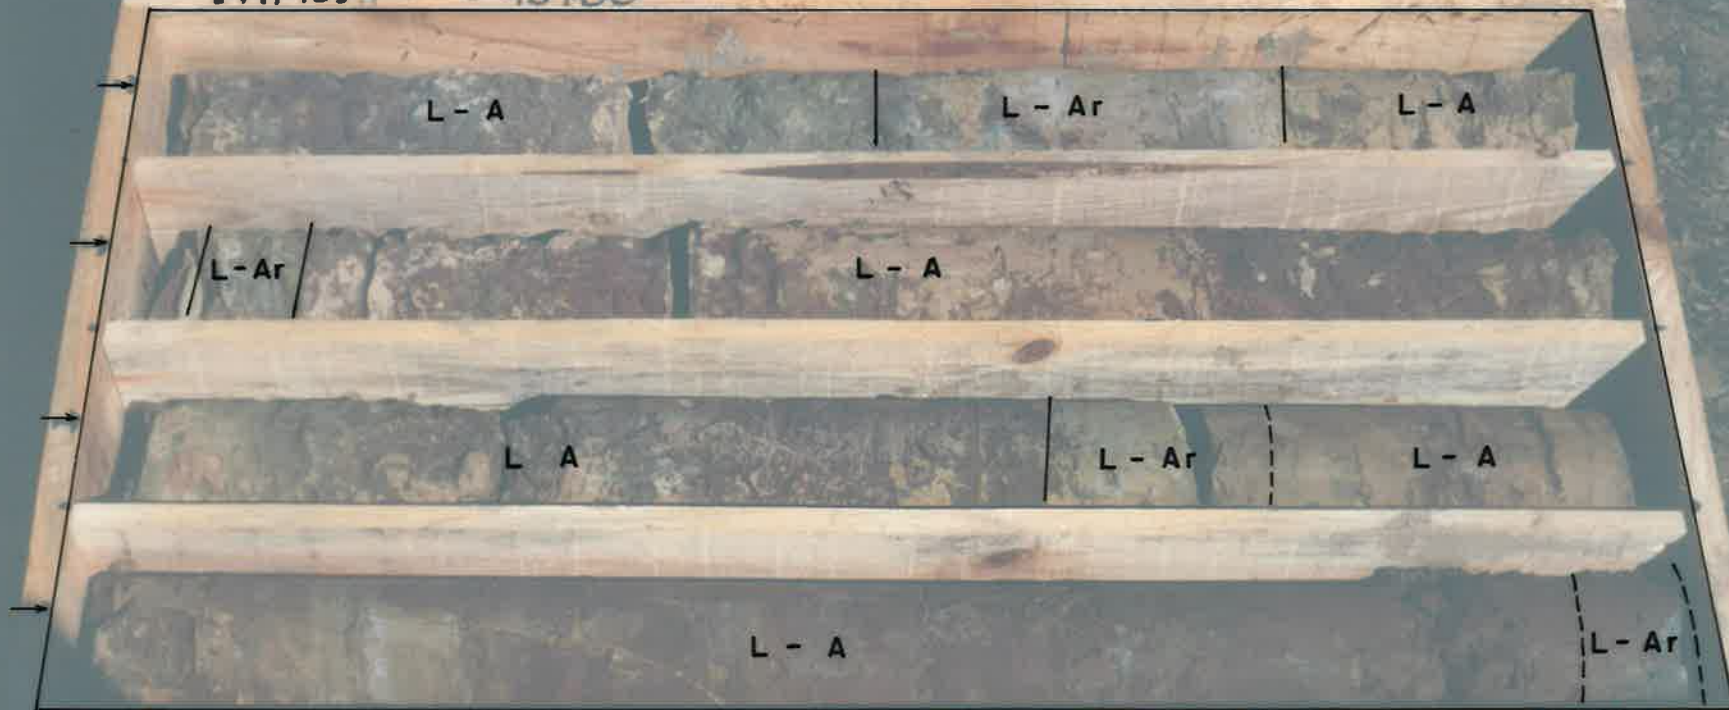

SONDEO ITGE caja n° 44

PALLARUELO, N° 1

DE 161,00 m. A 164,50 m.

EMPIEZA

164'50

FINAL

CAJA N° 44 - DE 161,-

A 164,50