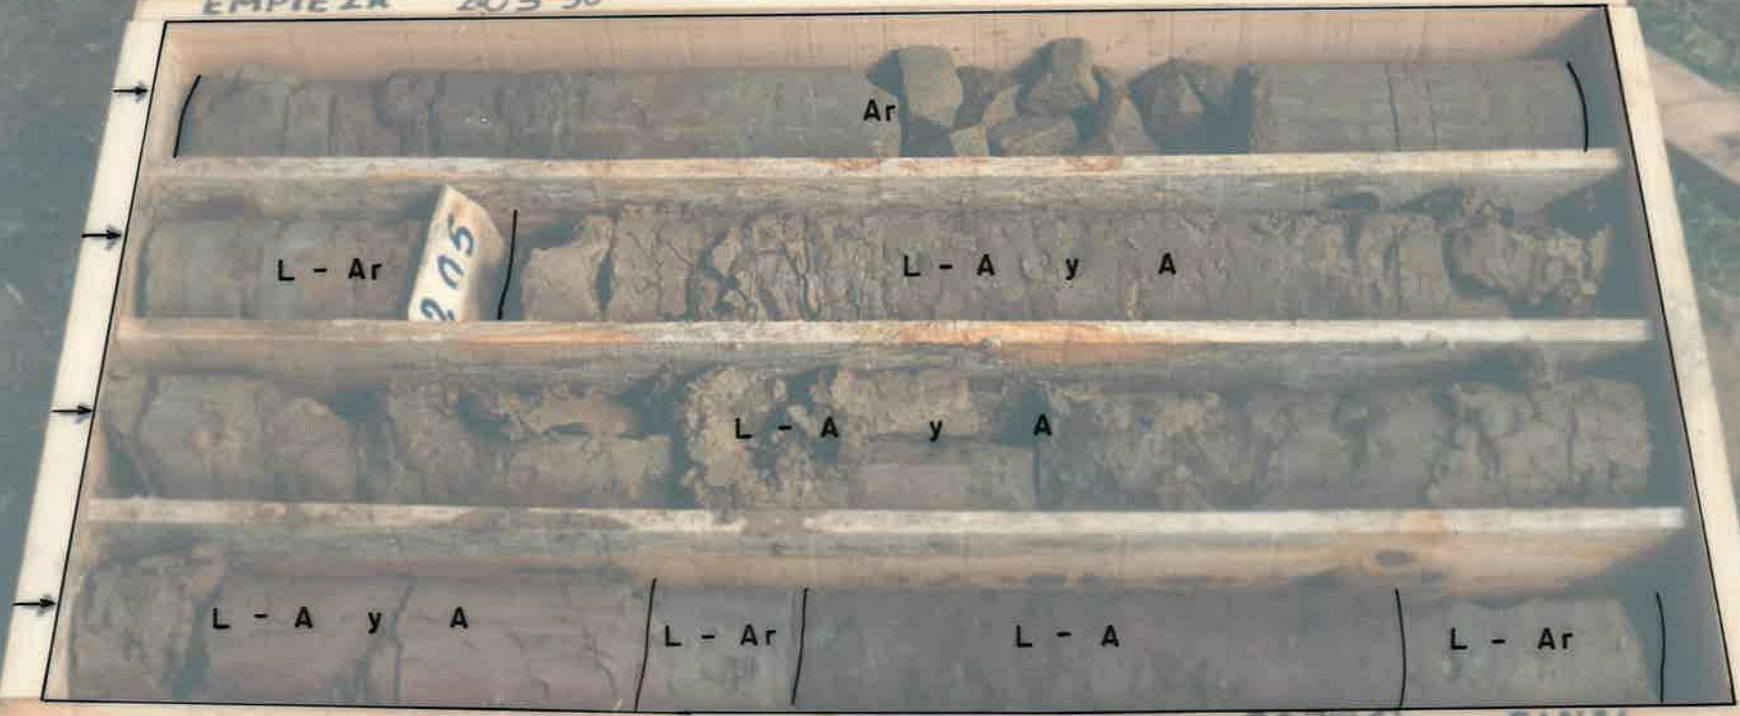

203'50 FINAL

CAJA - N° 55 - DE - 200.10 - A - 203.50

**SONDEO ITGE** caja n° 56

**PALLARUELO, N° 1**

DE 203,50 m. A 207,30 m.

EMPIEZA 203.50

207.30 FINAL

CAJA - N° 56 - DE - 203.50 - A - 207.30