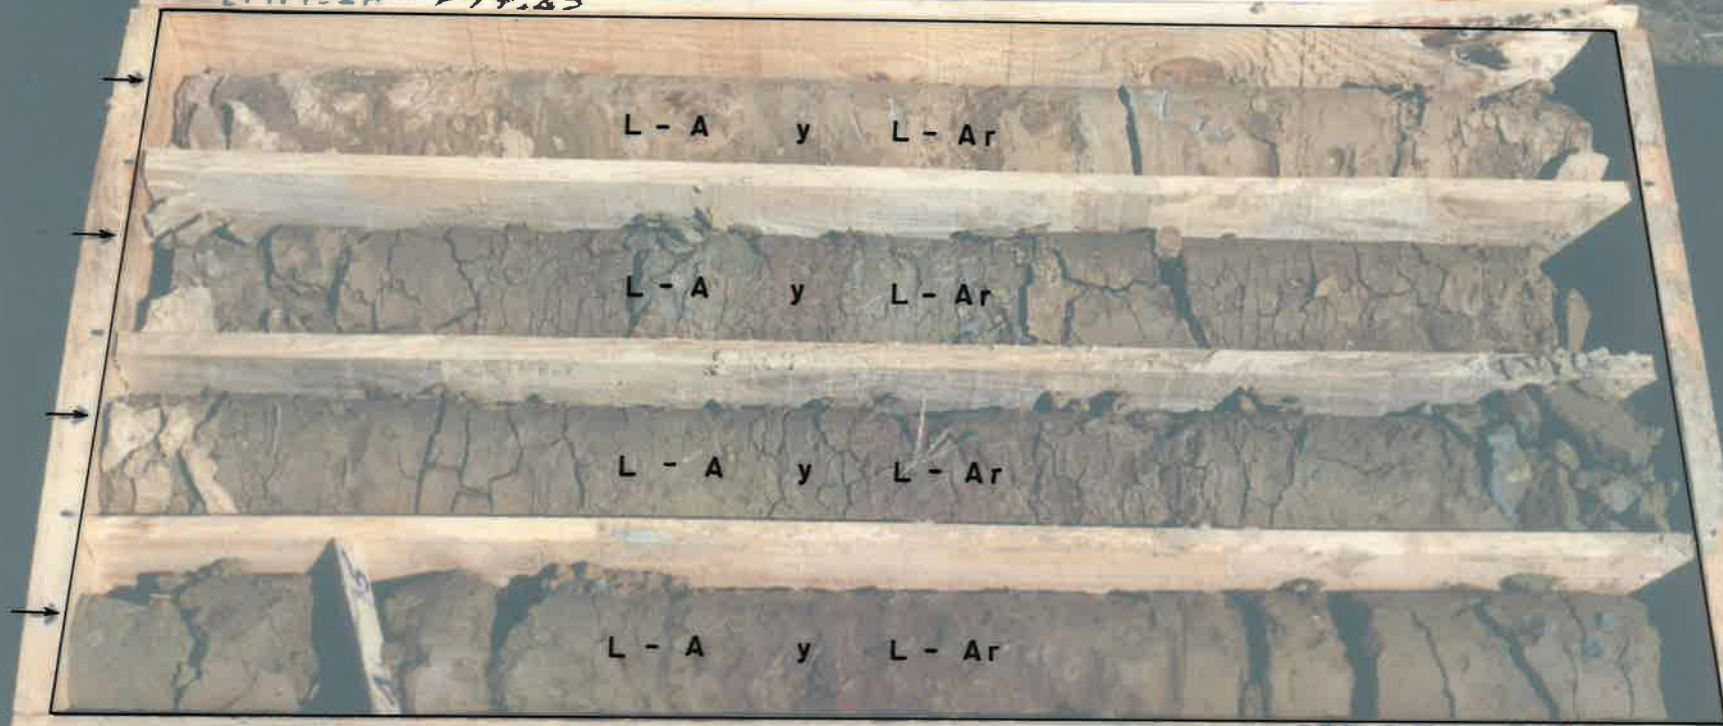

SONDEO ITGE caja n° 40

PALLARUELO, N° 1

DE 147,85 m. A 150,45 m.

EMPIEZA 147,85

150.45 FINAL

CAJA N° 40 - DE 147,85

A 150,45