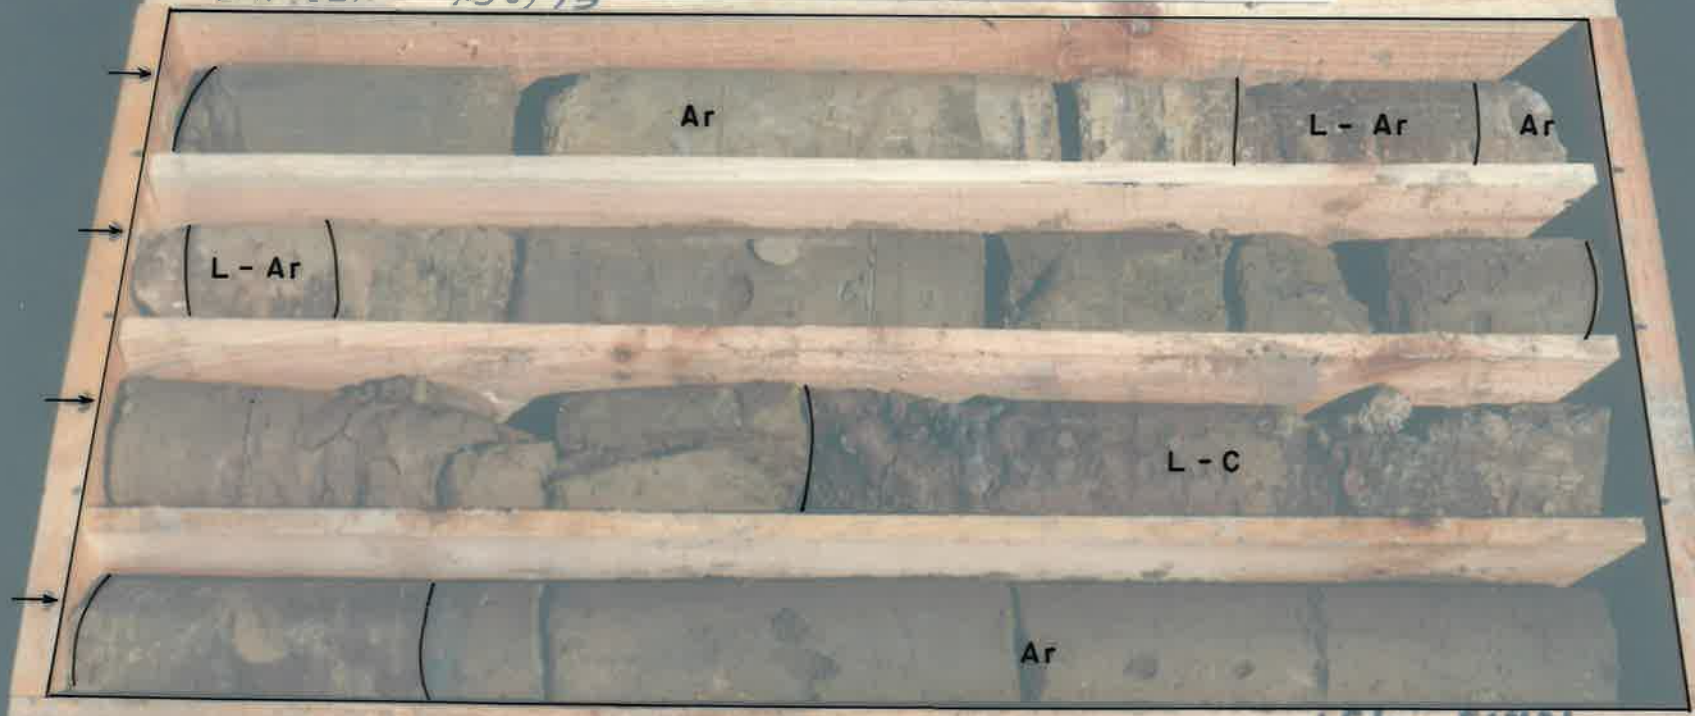

SONDEO ITGE caja n° 41

PALLARUELO, N° 1

DE 150,45 m. A 154,00 m.

EMPIEZA 150,75

CAJA N° 41 DE 150,45 A 154,00

154,- FINAL