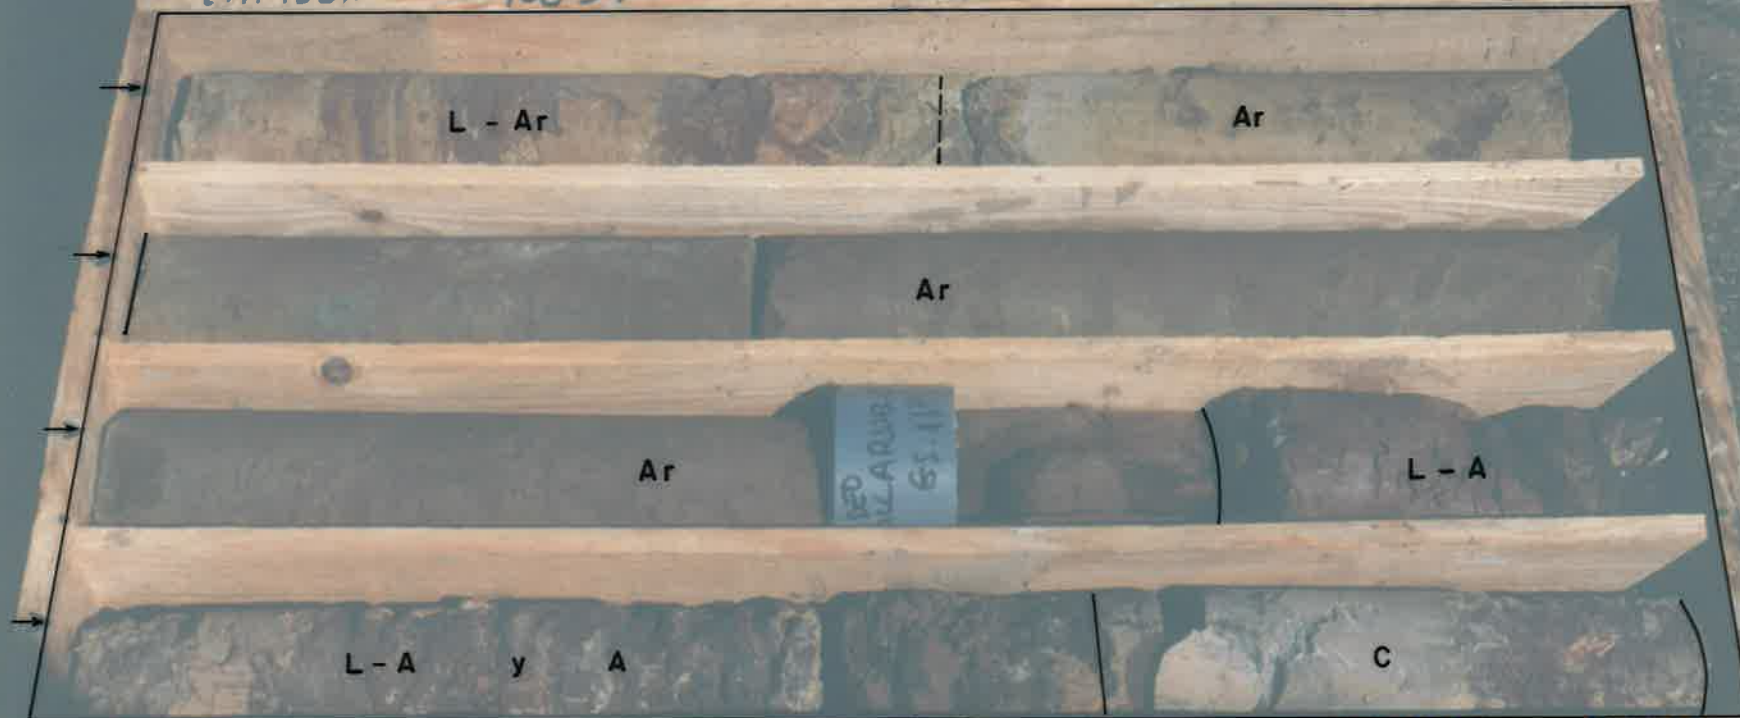

SONDEO ITGE caja n° 46

PALLARUELO, N° 1

DE 168,35 m. A 171,95 m.

EMPIEZA

168,35

171,95

FINAL

SONDEO ITGE DE 168,35 - A 171,95