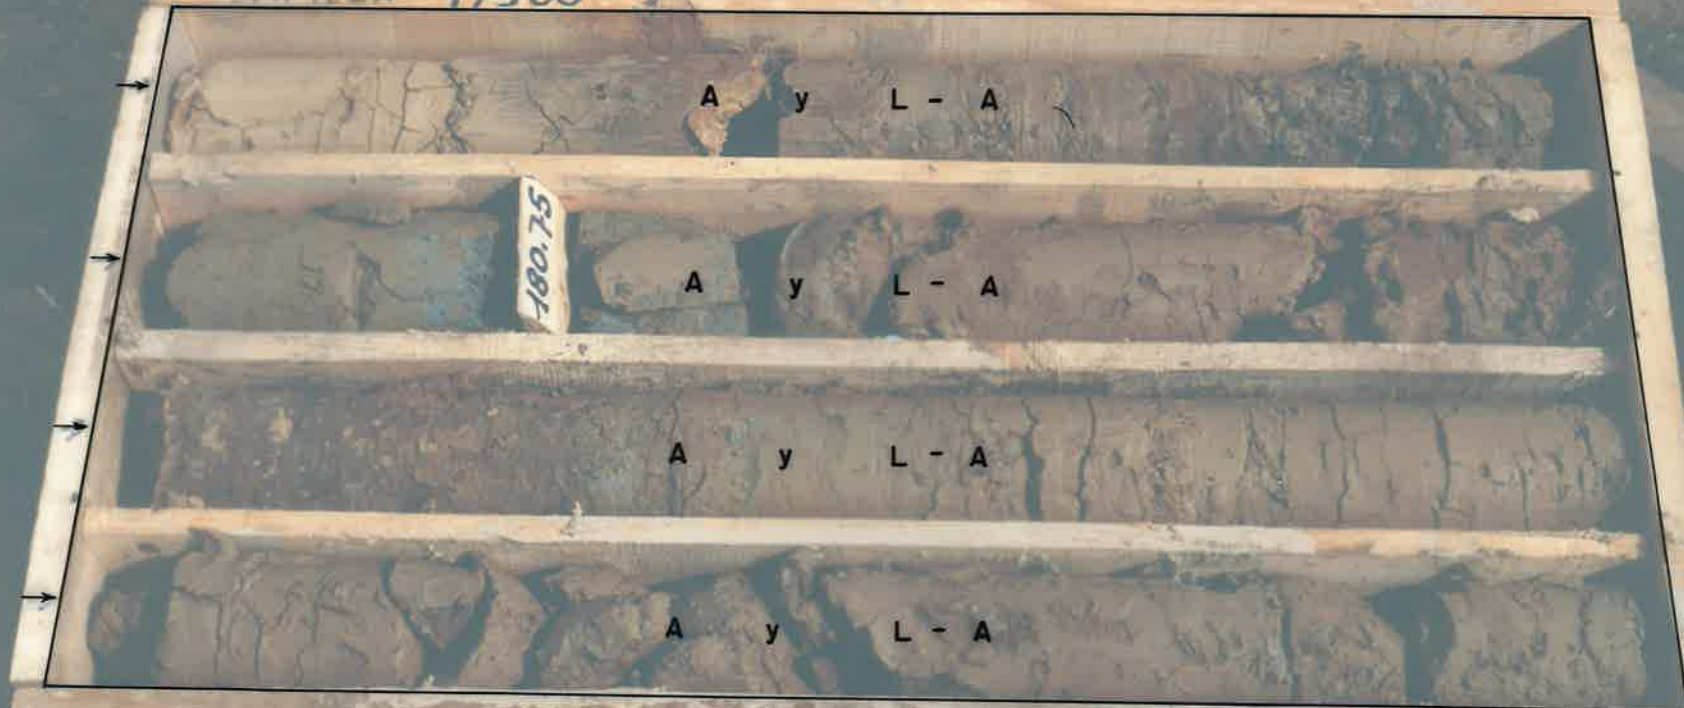

SONDEO ITGE caja n° 49

PALLARUELO, N° 1

DE 179,00 m. A 183,05 m.

EMPIEZA 179'00

183'05 FINA

CAJA N° 49 - DE - 179 -

A 183,05